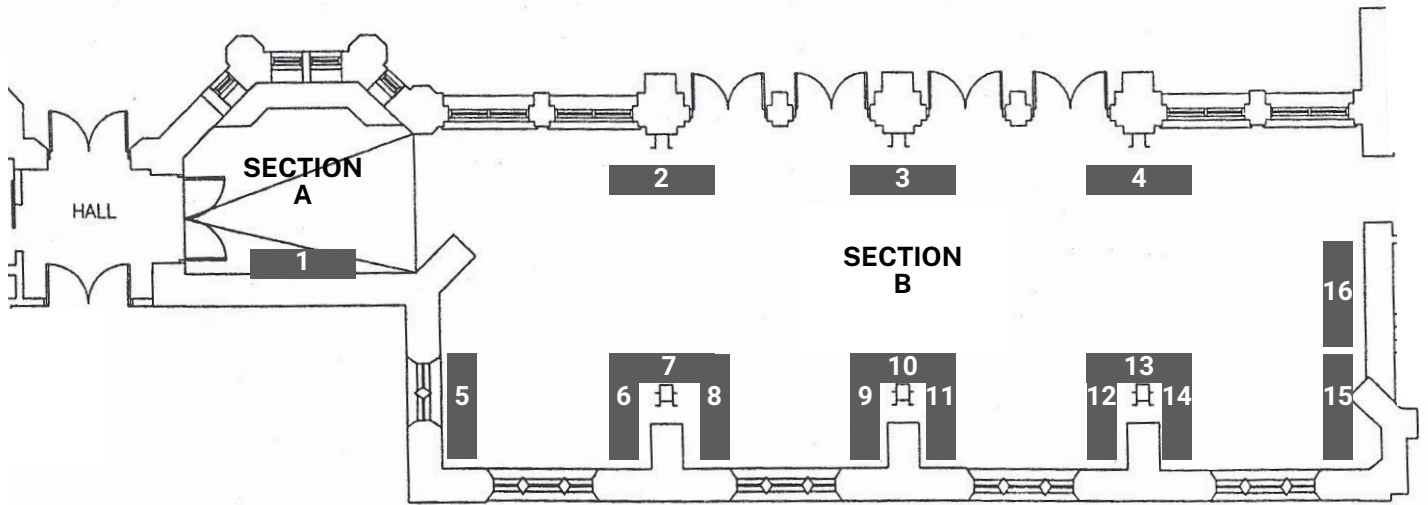

## The Art Gallery at Victoria Hall - Specification Sheet

### Dimensions (largeur x profondeur) (*width x depth*)

Section A	8' x 17,5'
Section B	22' x 51,5'
Profondeur totale ( <i>total depth</i> )	69'
Plancher au plafond ( <i>floor-to-ceiling</i> )	15' approx.
Superficie totale ( <i>total surface</i> )	118 m2 / 1273 sq. ft

### Dimensions panneaux (*panels*) (largeur x hauteur) (*width x height*)

1.	82.5" x 77"
2.3.4.	41.5" x 77"
5.	98" x 77"
6.8.9.11.12.14.	86" x 77"
7.10.13.	66" x 77"
15.	54" x 84"
16.	45" x 84"

### Autre équipement disponible (*available equipment*)

#	Podiums	#	Cubes acryliques ( <i>plexiglass</i> )
3	12" x 12" x 36"	1	12" x 12" x 12.5"
6	12" x 12" x 42"		
1	16" x 16" x 16"	2	16" x 16" x 12.5"
2	16" x 16" x 24"	2	16" x 16" x 14.5"
1	16" x 16" x 30"	1	16" x 16" x 16"
1	16" x 16" x 32"		
4	16" x 16" x 36"		
1	16" x 16" x 42"		
2	18" x 18" x 42"	1	18" x 18" 20.5"
1	20" x 20" x 36"	1	20" x 20" x 16.5"