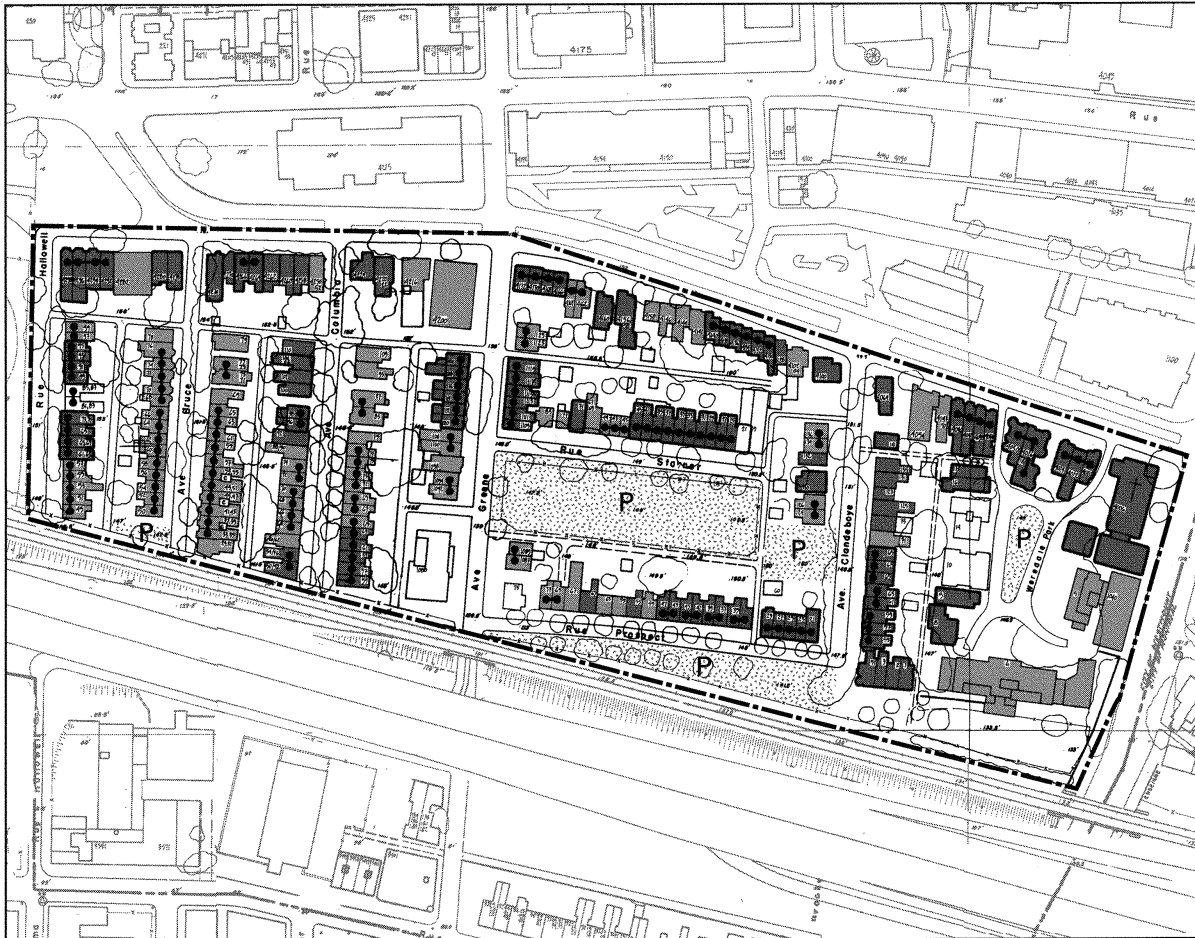

Secteur patrimonial 35 Hallowell-Weredale

Construit sur l'ancien fief Saint-Joseph, ce secteur forme un cul-de-sac au bord de l'escarpement. On y retrouve environ 240 bâtiments dont la très grande majorité sont des maisons de ville attachées, plutôt luxueuses et éclectiques sur le boulevard Dorchester (construites entre 1870 et 1890), modestes mais dynamiques à l'est de l'avenue Greene (aussi construites autour de 1870- 1890), raisonnables et sans prétention à l'ouest de l'avenue Greene (construites autour de 1890- 1914). Il s'agit du premier projet de Westmount à comprendre des ruelles arrière asphaltées. Sur *Weredale Park*, l'ancien chemin d'accès circulaire au domaine Weredale, on retrouve des bâtiments disparates retirés dans un coin tranquille.

LÉGENDE

- Catégorie I
  Exceptionnel(*) à Important
- Catégorie II
  Intéressant
- Catégorie III
  Neutre
- Ensembles architecturaux
- Bâtiments répertoriés dans l'étude
  patrimoniale de Westmount (1988)
- P Espace vert public
- Espace vert semi privé ou
  privé d'importance

Liste des adresses des bâtiments avec les catégories